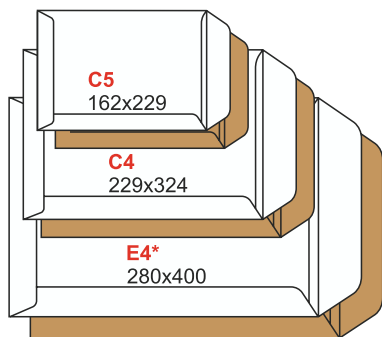

Znak odpowiedzialnej gospodarki leśnej

KOPERTY AKTOWE

DO ZAKLEJANIA NA MOKRO

Rodzaj	Ilość szt. w opak.	Numer katalogowy	Cena netto zł	Cena brutto zł
C-5 BIAŁA	500	710106 (a)	46,10	56,70
B-5 BIAŁA	500	710014 (a)	48,76	59,97
C-4 BIAŁA	500	710009 (a)	77,13	94,87
B-4 BIAŁA	500	710016 (a)	93,09	114,50
E-4* BIAŁA	250	710018 (a)	110,82	136,31
C-3* BIAŁA	250	710011 (a)	150,71	185,37
C-5 BRAŹOWA	500	710008 (a)	40,78	50,16
B-5 BRAŹOWA	500	710015 (a)	44,33	54,53
C-4 BRAŹOWA	500	710010 (a)	70,92	87,23
B-4 BRAŹOWA	500	710017 (a)	81,56	100,32
E-4* BRAŹOWA	250	710019 (a)	106,38	130,85
C-3* BRAŹOWA	250	710012 (a)	124,11	152,66

* - koperty bez kleju na klapce zamykającej

SAMOPRZYLEPNE

Rodzaj	Ilość szt. w opak.	Numer katalogowy	Cena netto zł	Cena brutto zł
C-5 BIAŁA	500	710108 (a)	42,55	52,34
B-5 BIAŁA	500	710026 (a)	48,76	59,97
C-4 BIAŁA	250	710025 (a)	38,56	47,43
B-4 BIAŁA	250	710027 (a)	52,30	64,33
E-4 BIAŁA	250	710110 (a)	130,76	160,83
C-3 BIAŁA	250	710111 (a)	168,44	207,18
C-5 BRAŹOWA	500	710113 (a)	42,55	52,34
B-5 BRAŹOWA	500	710115 (a)	44,33	54,53
C-4 BRAŹOWA	500	710116 (a)	35,46	43,62
B-4 BRAŹOWA	500	710117 (a)	48,32	59,43
E-4 BRAŹOWA	250	710118 (a)	126,33	155,39
C-3 BRAŹOWA	250	710119 (a)	137,41	169,01

przy zamawianiu proszę podawać numer katalogowy produktu