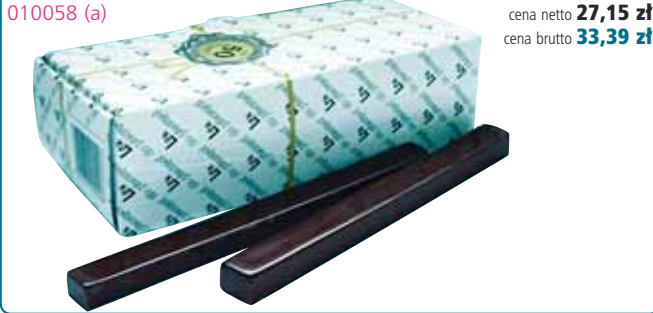

LAK DO PIECZĘCI

Do zabezpieczenia i znakowania przesyłek, dokumentów; opakowanie kilogramowe – 20 lasek.

010058 (a)

cena netto **27,15 zł**
cena brutto **33,39 zł**

SZNUREK

- 010029 (a) kłębek 10 dkg
  cena netto **4,40 zł**
  cena brutto **5,41 zł**
- 010031 (a) pakowy 3 dkg
  cena netto **0,90 zł**
  cena brutto **1,11 zł**
- 010030 (a) konopny 10 dkg
  cena netto **2,81 zł**
  cena brutto **3,46 zł**
- 010032 (a) nici dratwa 10 dkg
  cena netto **6,55 zł**
  cena brutto **8,06 zł**