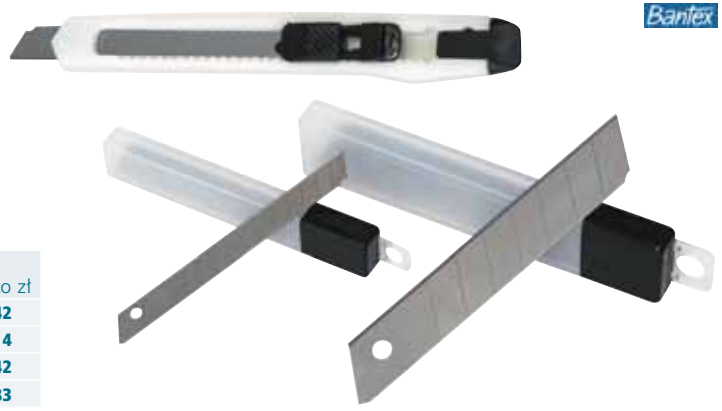

### NOŻE DO CIĘCIA BANTEX

Noże do cięcia z blokadą; kolor biały.

Numer katalogowy	Rodzaj	Długość cm	Cena netto zł	Cena brutto zł
130391 (a)	duży noż	15 cm	6,03	7,42
130392 (a)	mały noż	12,5 cm	2,55	3,14
130393 (a)	ostrza do dużego noża 10 szt.		13,35	16,42
130394 (a)	ostrza do małego noża 10 szt.		7,18	8,83