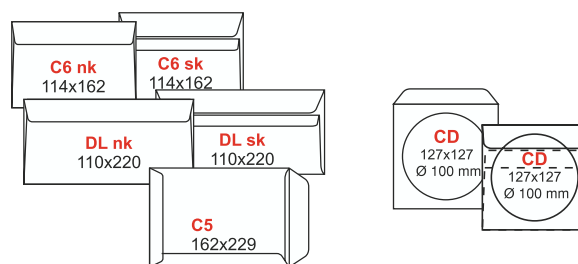

EUROCOPERT®

KOPERTY LISTOWE

Numer katalogowy	Rodzaj	Ilość szt. w opak.	Cena netto zł	Cena brutto zł
710001 (a)	C-6 BIAŁA NK	1 000	35,46	43,62
710098 (a)	C-6 BIAŁA Z OK NK	1 000	44,33	54,53
710004 (a)	DL BIAŁA NK	1 000	47,87	58,88
710099 (a)	DL BIAŁA Z OK NK	1 000	57,62	70,87
710007 (a)	C-5 BIAŁA NK	500	46,10	56,70
710100 (a)	C-5 BIAŁA Z OK NK	500	46,10	56,70
710013 (a)	B-6 BIAŁA NK	1 000	56,74	69,79
710020 (a)	C-6 BIAŁA SK	1 000	35,46	43,62
710021 (a)	C-6 BIAŁA Z OK SK	1 000	44,33	54,53
710022 (a)	DL BIAŁA SK	1 000	47,87	58,88
710023 (a)	DL BIAŁA Z OK SK	1 000	57,62	70,87
710147 (a)	DL BIAŁA Z OK SK*	1 000	57,62	70,87
710024 (a)	C-5 BIAŁA SK	500	42,55	52,34
710101 (a)	C-5 BIAŁA Z OK SK	500	46,10	56,70

KOPERTY NA CD

Numer katalogowy	Rodzaj	Ilość szt. w opak.	Cena netto zł	Cena brutto zł
710052 (a)	K-19	1 000	49,65	61,07
710133 (a)	K-19 NK z okienkiem o śr. 108 mm	1 000	62,06	76,33
710134 (a)	K-19 SK	1 000	49,65	61,07
710135 (a)	K-19 SK z okienkiem o śr. 108 mm	1 000	62,06	76,33