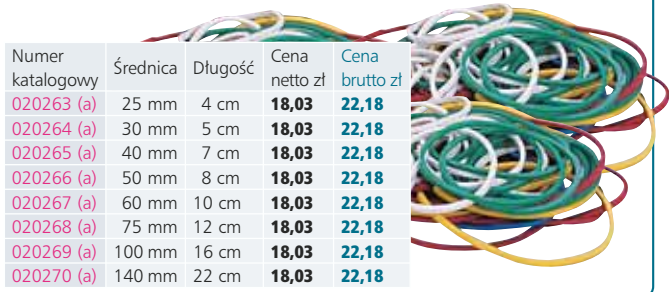

GUMKI RECEPTURKI

Wysokiej jakości guma kauczukowa; opakowanie 1 kg.

Numer katalogowy	Średnica	Długość	Cena netto zł	Cena brutto zł
020263 (a)	25 mm	4 cm	18,03	22,18
020264 (a)	30 mm	5 cm	18,03	22,18
020265 (a)	40 mm	7 cm	18,03	22,18
020266 (a)	50 mm	8 cm	18,03	22,18
020267 (a)	60 mm	10 cm	18,03	22,18
020268 (a)	75 mm	12 cm	18,03	22,18
020269 (a)	100 mm	16 cm	18,03	22,18
020270 (a)	140 mm	22 cm	18,03	22,18

NOŻ BIUROWY TIGER BANTEX

Ergonomicznie profilowana obudowa z tworzywa; elementy gumowe zapobiegają ślizganiu się noża w dłoni; łamane wymienne ostrze wykonane ze stali nierdzewnej; przycisk automatycznie blokujący pozycję ostrza; prowadzenie ostrza wzmocnione metalową szyną; długość 15 cm.

131723 (a) cena netto **12,06 zł**
cena brutto **14,83 zł**