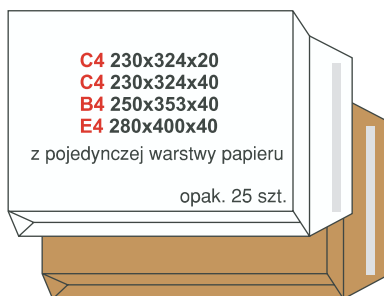

KOPERTY Z ZABEZPIECZENIEM POWIETRZNYM BIAŁE.

Numer katalogowy	Typ koperty	Wymiary wewnętrzne (mm)	Wymiary zewnętrzne (mm)	Ilość w kartonie	Cena netto zł	Cena brutto zł
710148 (a)	A	110x165	120x175	10	3,55	4,37
710149 (a)	B	120x215	140x230	10	4,43	5,45
710150 (a)	C	150x220	170x230	10	5,32	6,54
710151 (a)	D	180x260	200x270	10	6,74	8,29
710152 (a)	E	200x265	240x270	10	8,16	10,04
710153 (a)	F	220x340	240x350	10	9,57	11,77
710154 (a)	G	240x340	260x350	10	9,93	12,21
710155 (a)	H	275x360	295x370	10	12,06	14,83
710156 (a)	I	300x445	320x455	10	17,02	20,93
710157 (a)	K	345x470	370x480	10	19,15	23,55
710146 (a)	CD	165x180	175x200	10	5,32	6,54