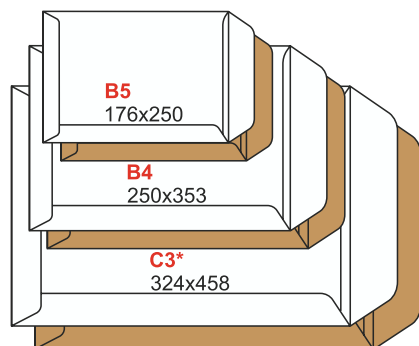

Znak odpowiedzialnej gospodarki leśnej

KOPERTY AKTOWE

DO ZAKLEJANIA NA MOKRO

Rodzaj	Ilość szt. w opak.	Numer katalogowy	Cena netto zł	Cena brutto zł
C-5 BIAŁA	500	710106 (a)	46,10	56,70
B-5 BIAŁA	500	710014 (a)	48,76	59,97
C-4 BIAŁA	500	710009 (a)	77,13	94,87
B-4 BIAŁA	500	710016 (a)	93,09	114,50
E-4* BIAŁA	250	710018 (a)	110,82	136,31
C-3* BIAŁA	250	710011 (a)	150,71	185,37
C-5 BRAŹOWA	500	710008 (a)	40,78	50,16
B-5 BRAŹOWA	500	710015 (a)	44,33	54,53
C-4 BRAŹOWA	500	710010 (a)	70,92	87,23
B-4 BRAŹOWA	500	710017 (a)	81,56	100,32
E-4* BRAŹOWA	250	710019 (a)	106,38	130,85
C-3* BRAŹOWA	250	710012 (a)	124,11	152,66

* - koperty bez kleju na klapce zamykającej

SAMOPRZYLEPNE

Rodzaj	Ilość szt. w opak.	Numer katalogowy	Cena netto zł	Cena brutto zł
C-5 BIAŁA	500	710108 (a)	42,55	52,34
B-5 BIAŁA	500	710026 (a)	48,76	59,97
C-4 BIAŁA	250	710025 (a)	38,56	47,43
B-4 BIAŁA	250	710027 (a)	52,30	64,33
E-4 BIAŁA	250	710110 (a)	130,76	160,83
C-3 BIAŁA	250	710111 (a)	168,44	207,18
C-5 BRAŹOWA	500	710113 (a)	42,55	52,34
B-5 BRAŹOWA	500	710115 (a)	44,33	54,53
C-4 BRAŹOWA	500	710116 (a)	35,46	43,62
B-4 BRAŹOWA	500	710117 (a)	48,32	59,43
E-4 BRAŹOWA	250	710118 (a)	126,33	155,39
C-3 BRAŹOWA	250	710119 (a)	137,41	169,01

przy zamawianiu proszę podawać numer katalogowy produktu