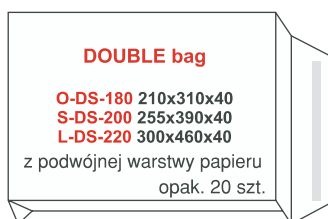

KOPERTY Z ZABEZPIECZENIEM POWIETRZNYM BIAŁE.

Numer katalogowy	Typ koperty	Wymiary wewnętrzne (mm)	Wymiary zewnętrzne (mm)	Ilość w kartonie	Cena netto zł	Cena brutto zł
710148 (a)	A	110x165	120x175	10	3,55	4,37
710149 (a)	B	120x215	140x230	10	4,43	5,45
710150 (a)	C	150x220	170x230	10	5,32	6,54
710151 (a)	D	180x260	200x270	10	6,74	8,29
710152 (a)	E	200x265	240x270	10	8,16	10,04
710153 (a)	F	220x340	240x350	10	9,57	11,77
710154 (a)	G	240x340	260x350	10	9,93	12,21
710155 (a)	H	275x360	295x370	10	12,06	14,83
710156 (a)	I	300x445	320x455	10	17,02	20,93
710157 (a)	K	345x470	370x480	10	19,15	23,55
710146 (a)	CD	165x180	175x200	10	5,32	6,54